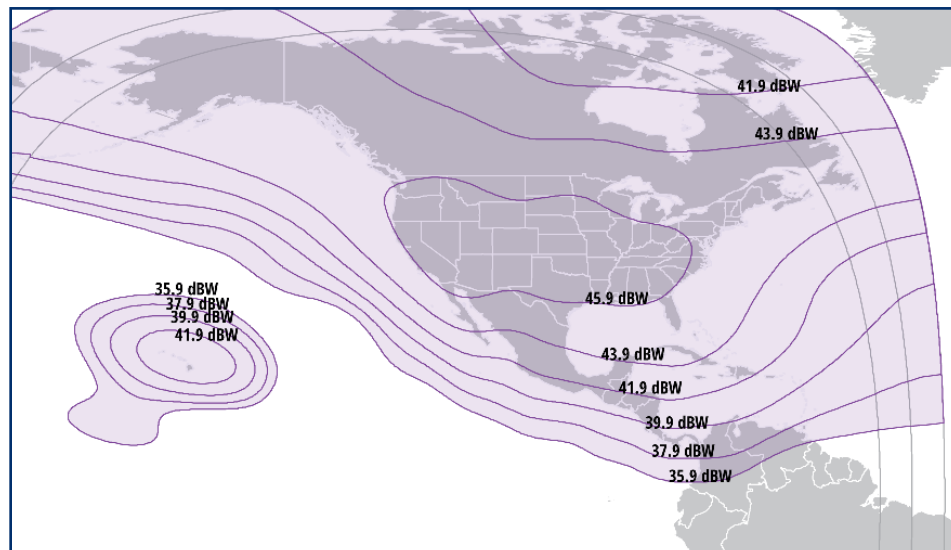

Beam Peak G/T:

- » Up to 5.1 dB/K